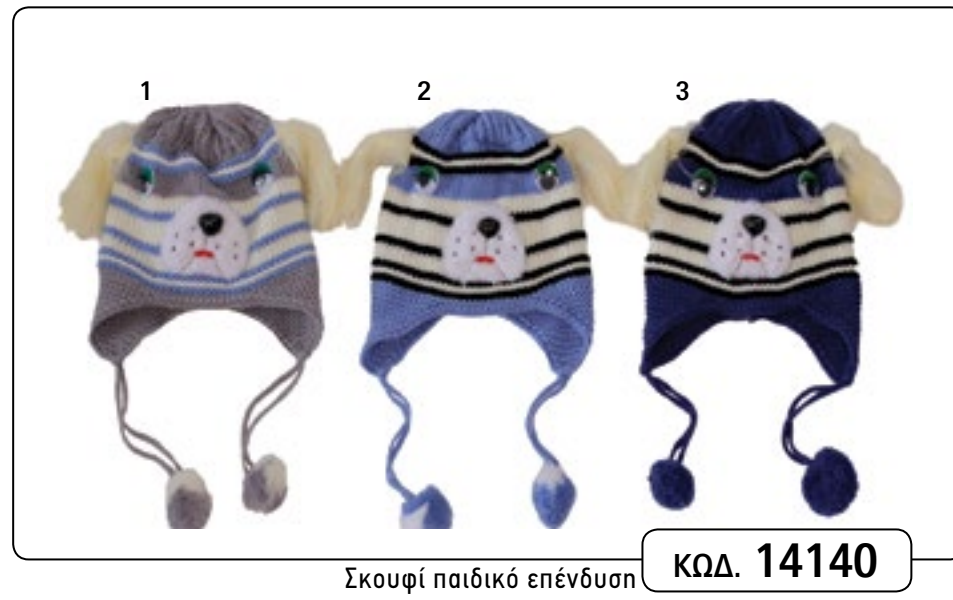

Σκουφί περού κοτσίδα (επένδυση γούνα) **ΚΩΔ. 13089**

ΚΩΔ. 14024

ΚΩΔ. 12391

ΚΩΔ. 102064

Σκουφί περού χοντρή πλέξη **ΚΩΔ. 13032**

Σκουφί περού μονόχρωμο **ΚΩΔ. 13088**

ΚΩΔ. 102067

ΚΩΔ. 102068