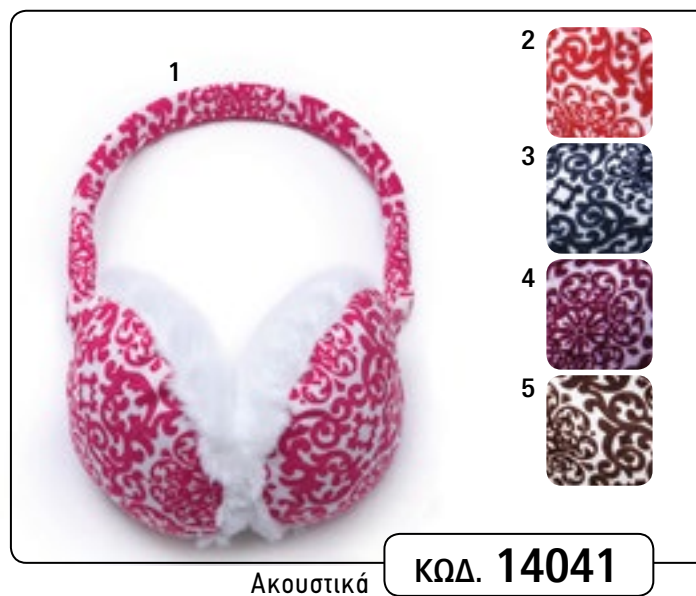

Ακουστικά ΚΩΔ. 14036

Ακουστικά ΚΩΔ. 13229

Ακουστικά ΚΩΔ. 120190
μονόχρωμα

Ακουστικά γουνάκι ΚΩΔ. 120191

Ακουστικά ΚΩΔ. 0902090

Ακουστικά ΚΩΔ. 14041

Ακουστικά ΚΩΔ. 13228

Γκέτα γουνάκι ΚΩΔ. 13093