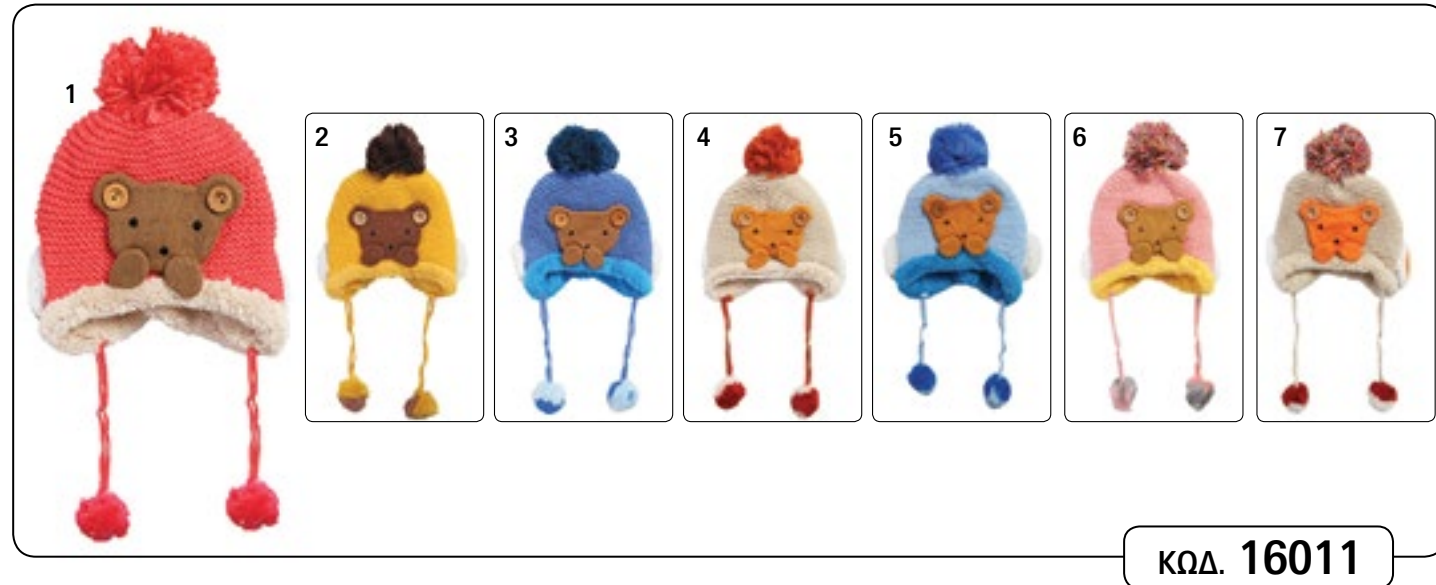

Σκουφί περού κοτσίδα (επένδυση γούνα) **ΚΩΔ. 13089**

ΚΩΔ. 14024

ΚΩΔ. 12391

ΚΩΔ. 102064

Σκουφί περού χοντρή πλέξη **ΚΩΔ. 13032**

Σκουφί περού μονόχρωμο **ΚΩΔ. 13088**

ΚΩΔ. 102067

ΚΩΔ. 102068